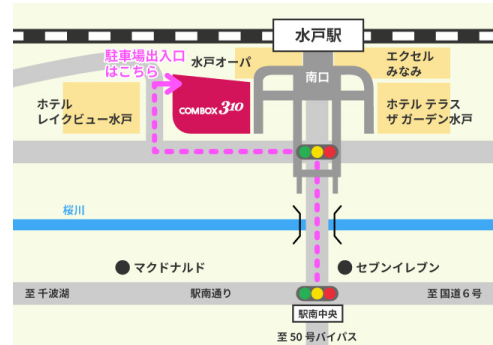

春の入会キャンペーン
 実施中！

未就学、小学生、中学生、大人クラス等、
 豊富なクラスをご用意。
 2歳からご年配の方までが対象で、
 ご自分に合ったクラスを
 お選びいただけます。
 ぜひ、この機会に
無料体験レッスンに
 お越しください。

お申込みは HP から！
 二次元コードからアクセス！

アイ・カフェ オアシ 水戸店
 24 時間営業 (年中無休)
 029-222-5588

1F

無料 Wi-Fi シャワールーム ドリンクバー

水戸駅南口から徒歩ですぐのネットカフェで、
 ネットだけではなくカラオケ、ダーツ、
 ビリヤード、卓球も楽しめます。

お1人でもお友達とのご来店もオススメです。
 毎月感謝デーと題しましてドリンクやフードがお得に楽しめます。
 更にアプリ会員になると定期的にクーポンが
 配信されるので登録をオススメします。
 皆様のご来店お待ちしております。

ダイワロイネットホテル水戸
 24 時間営業 (年中無休)
 029-303-3311

RENEWAL OPENING

当ホテルは水戸駅直結「COMBOX310」内に
 2006年開業、今年で20周年を迎えました。

2025年4月に全館リニューアルを実施し、客室・ロビー
 ともに一新。茨城の名所をイメージした空間と
 和モダンデザインで、観光・ビジネス双方の
 ニーズにお応えしてまいります。

周辺マップ

COMBOX 310
 コムボックス サン イチ マル

JR 水戸駅南口直結。徒歩約1分
 (南口を出て右方面です)。